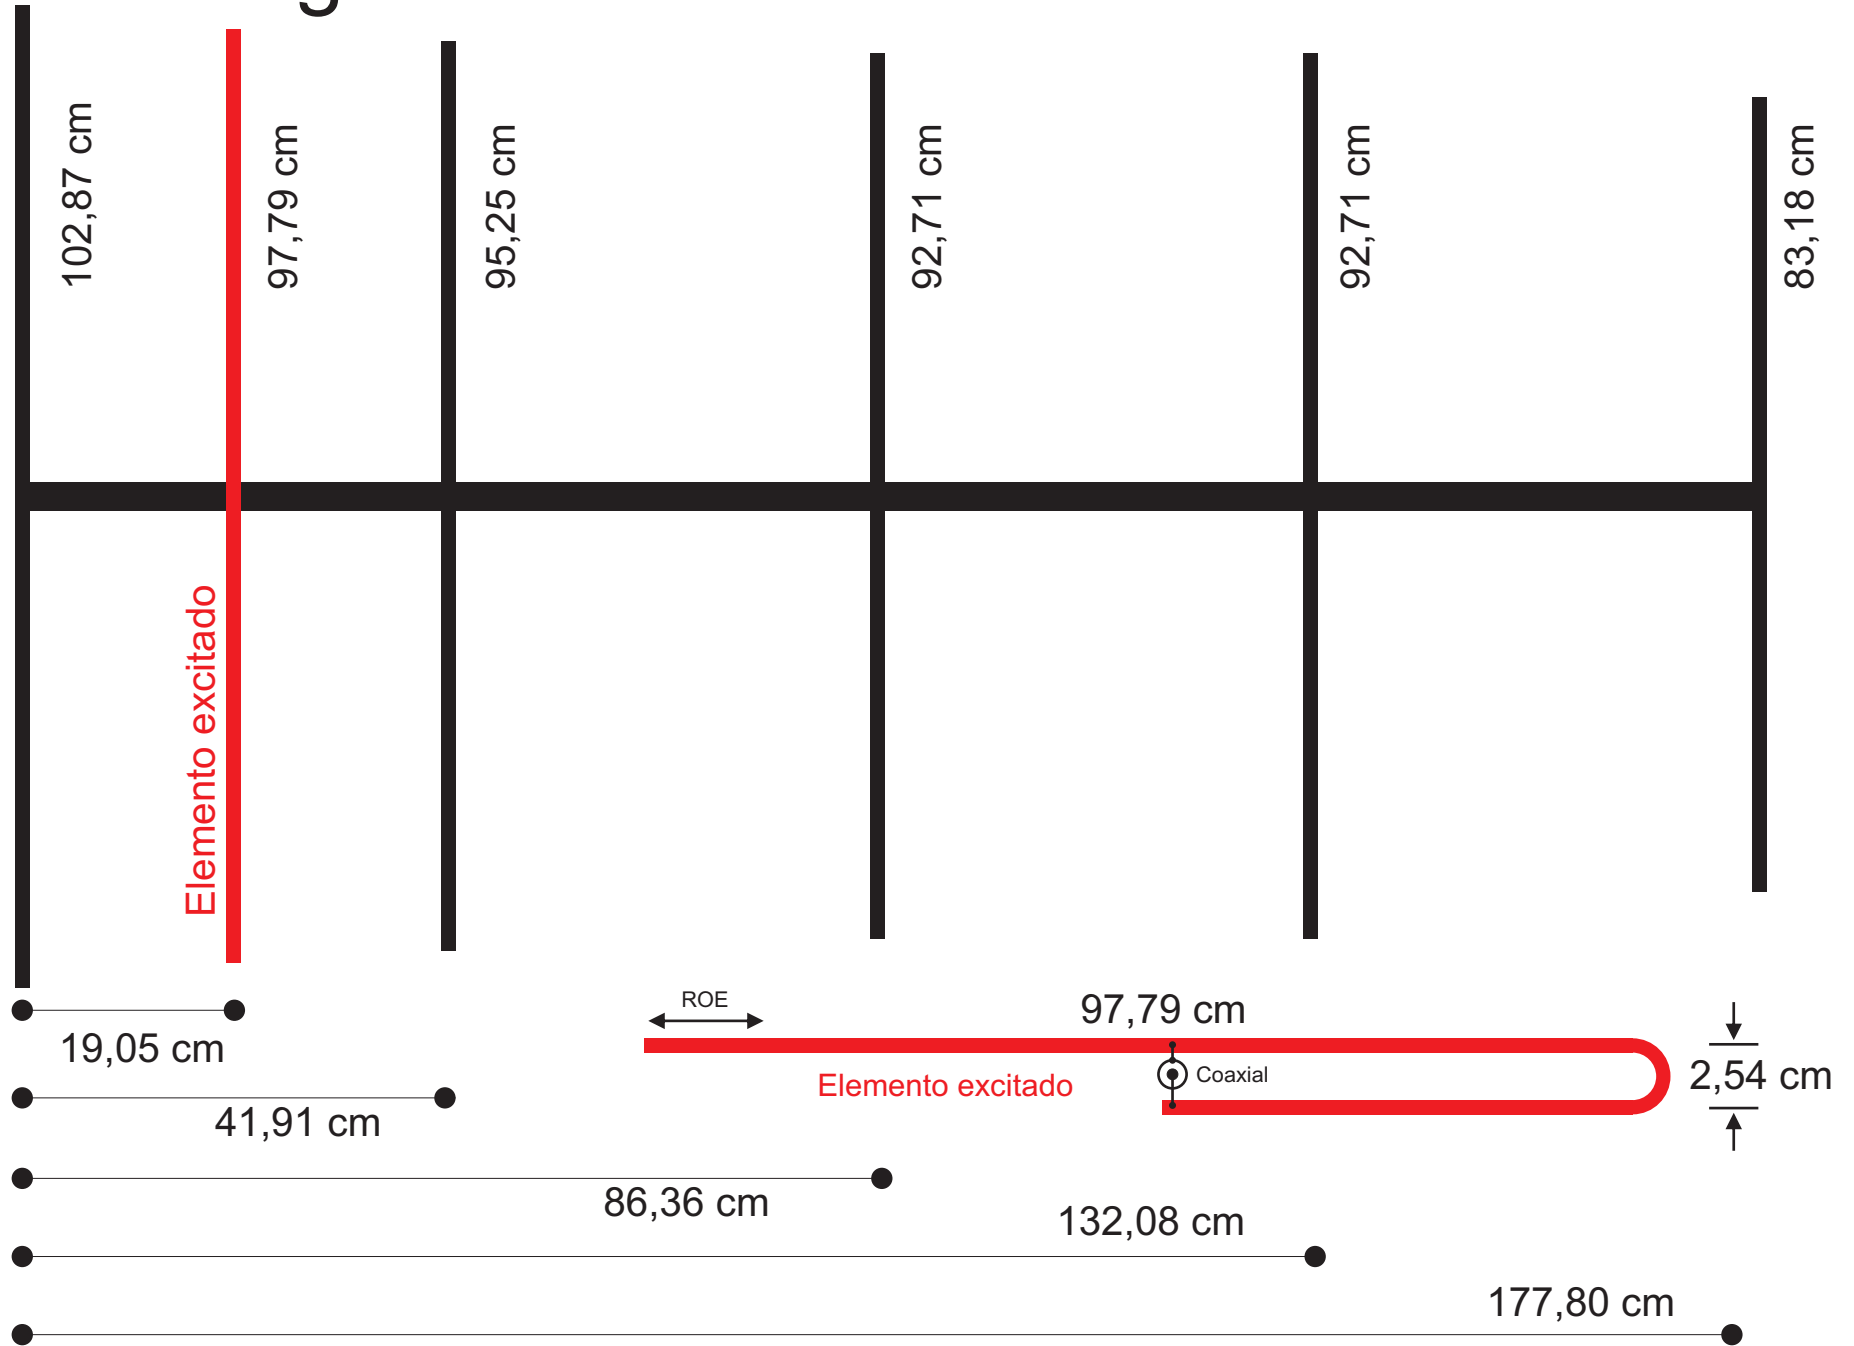

Yagi VHF 144 Mhz - 6 elementos